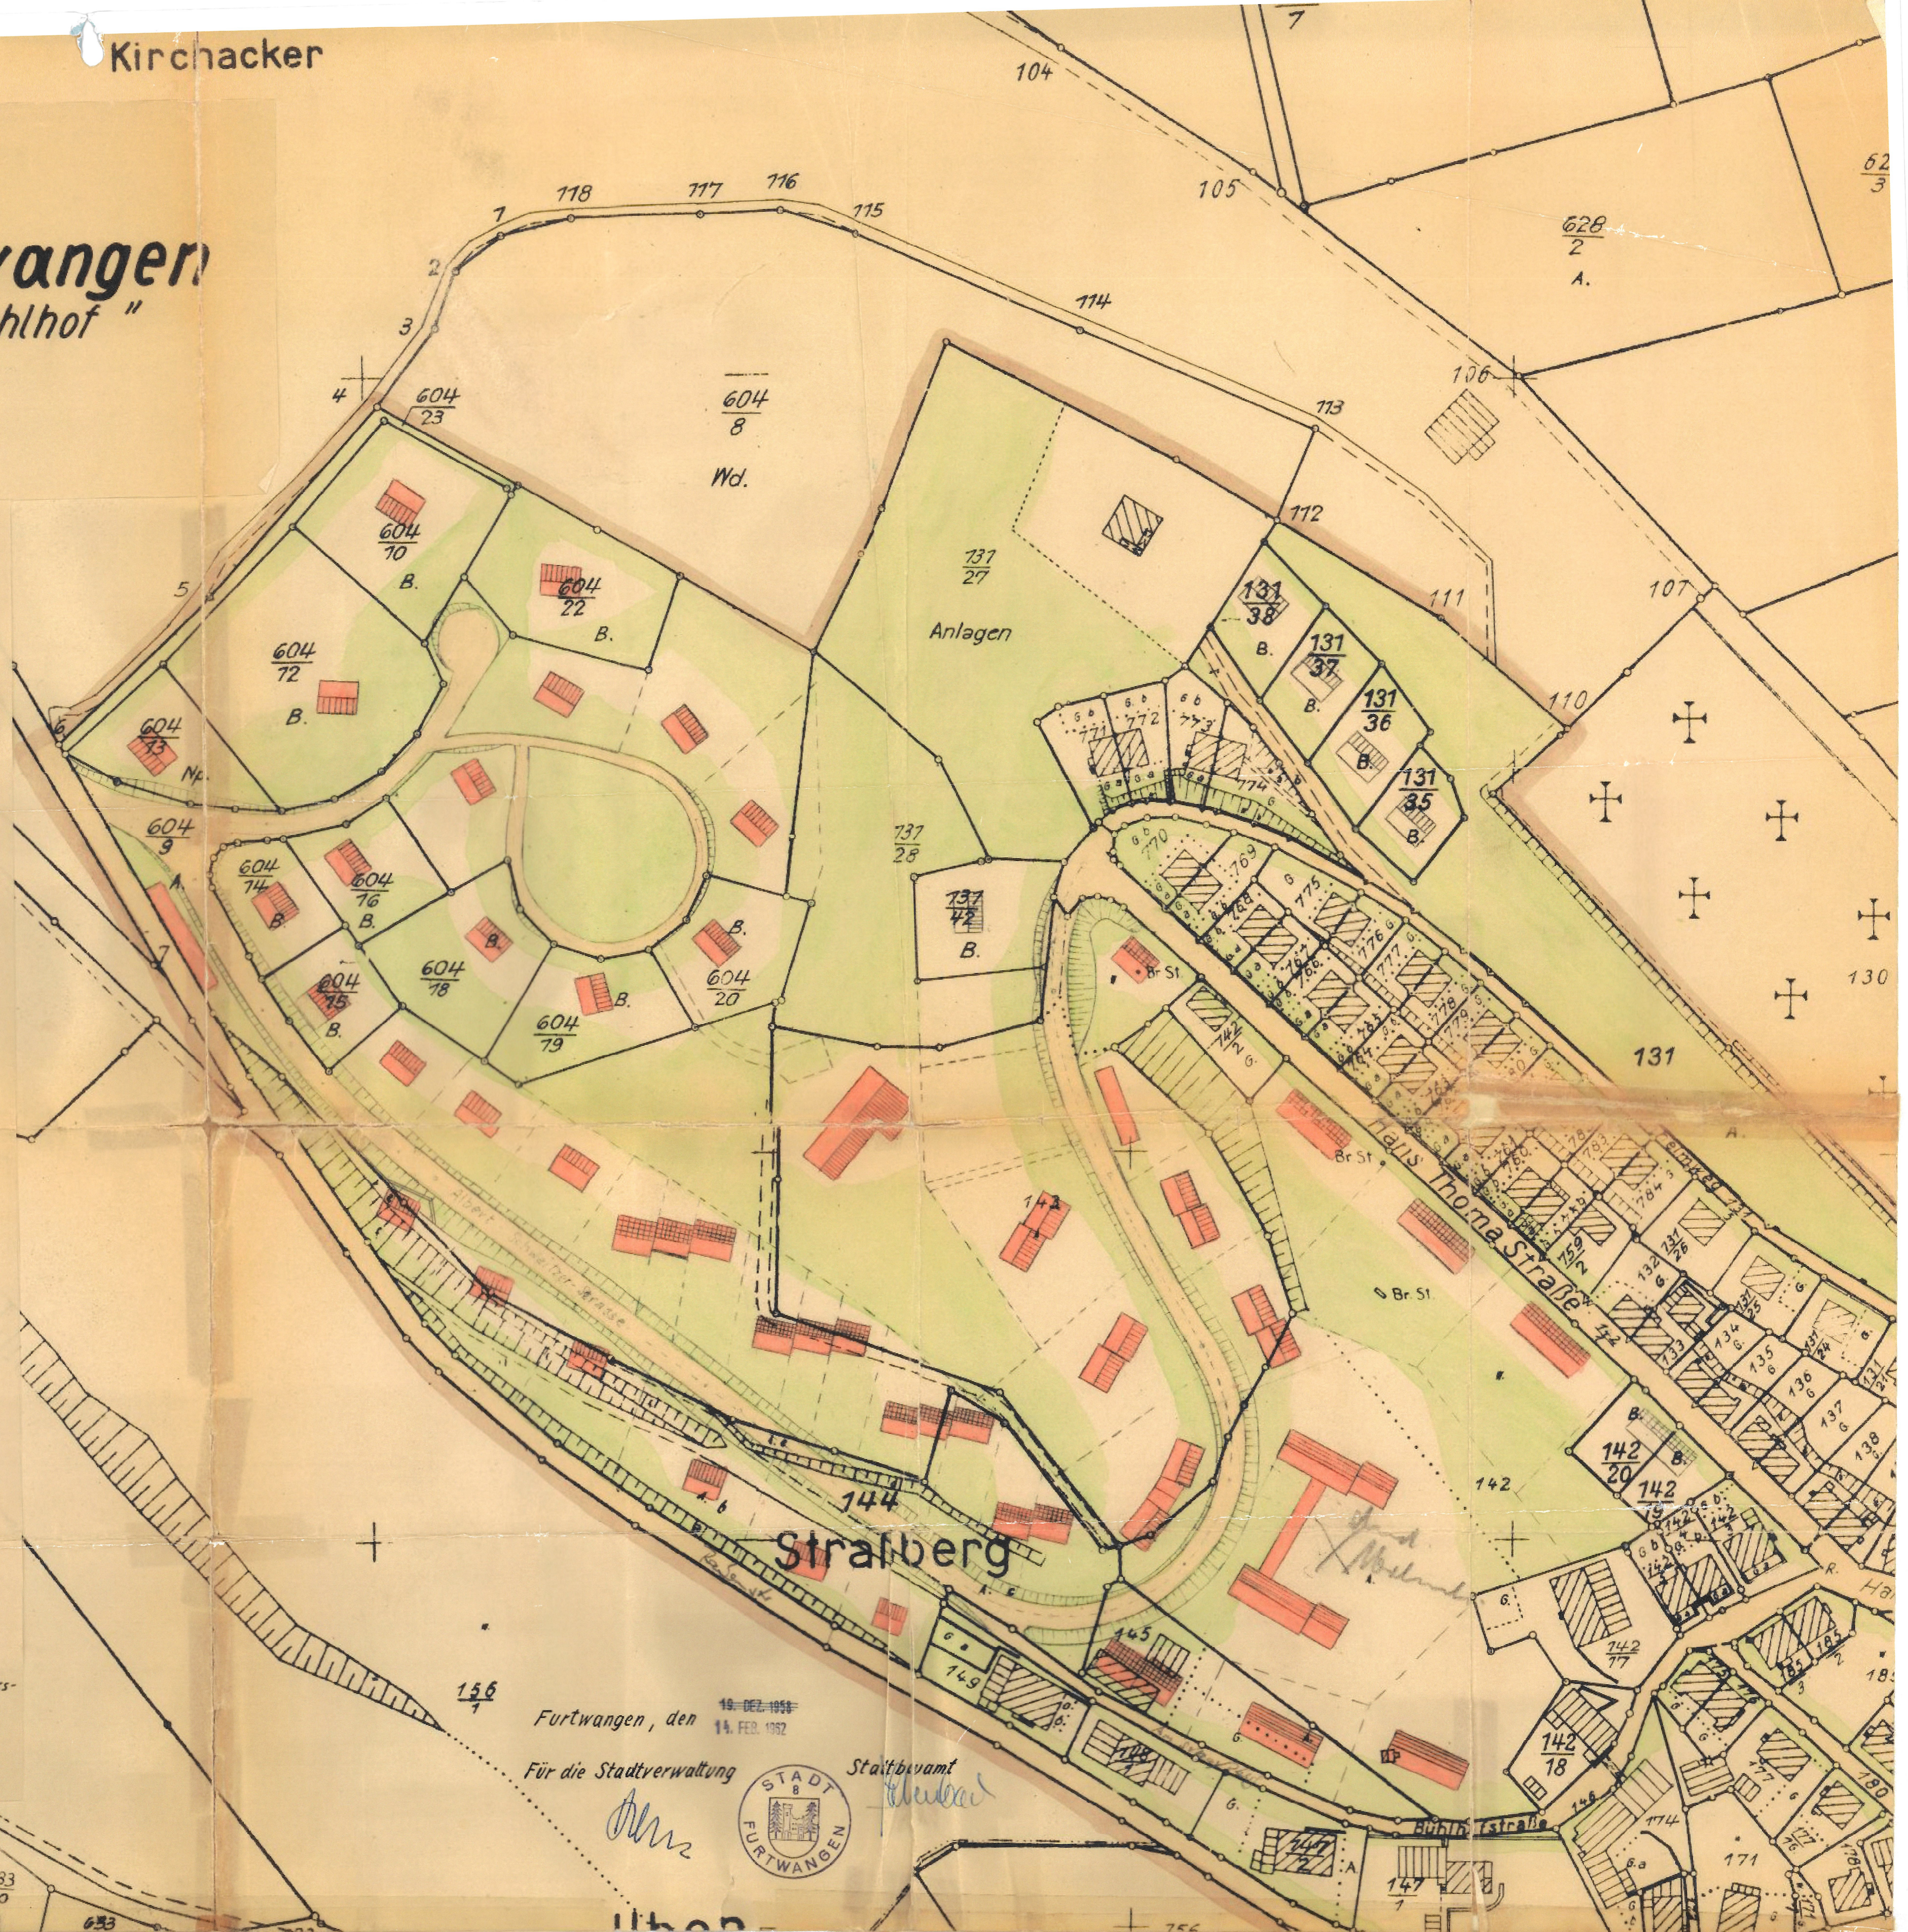

Kirchacker

Stadt Furtwangen

Furtwangen "Bühlhof"

Gestaltungsplan

M 1:1000

N.

S.

Erläuterungen

- Bestehende Gebäude
- Neue Gebäude
- Geschoszahl
- 1
- 2
- 3
- Öffentliche Straßenflächen u. Platzanlagen
- Private Grünflächen
- Bestehenbleibende } Grundstücks-
- Vorgeschlagene neue } grenzen

Dachneigung 6-32°

Baulücken entsprechend Nachbargebäude

Furtwangen, den 19. DEZ. 1951

156

Für die Stadtverwaltung

14. FEB. 1952

Stadtbürgermeister

Über...