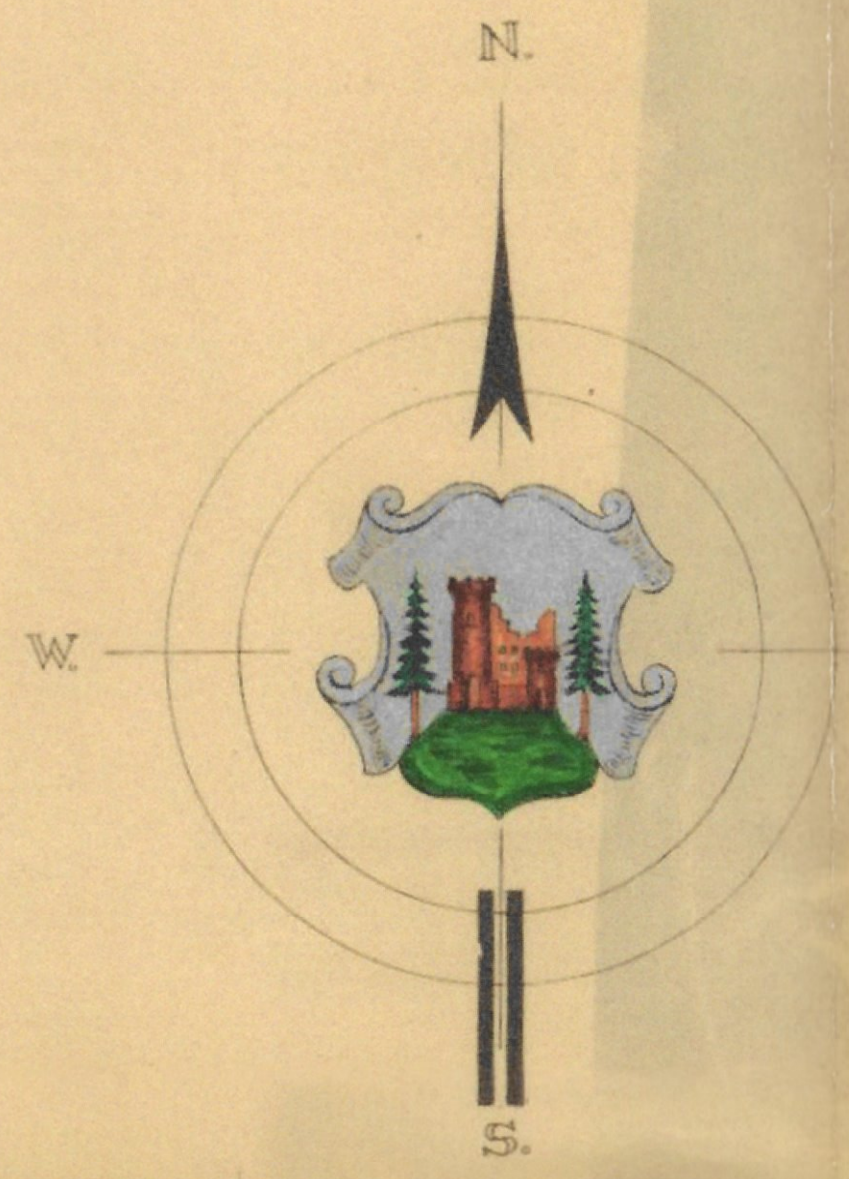

Stadt Furtwangen

Furtwangen - West

Straßen- u. Bauflichtenplan

M. 1:1000

ZUM ANTRAG
VOM 10. DEZ. 1953 GEHÖRIG

- Zeichenerklärung:
- Neufestzustellende Bauflicht, sowie Bau- u. Straßenlicht
 - - - Rückwärtige Baugrenzen
 - Neufestzustellende Straßenlicht
 - Straßen, Wege u. Plätze
 - Vorgärten u. Grünflächen
 - Öffentliche
 - Offene Wasserläufe
 - Grenze des Planungsgebietes

Furtwangen im Januar 1955
Für die Stadtverwaltung

M. Bührle
Bürgermeister

Karlsruhe im Januar 1955
Der Planfertiger

Hermann Bührle
Jng.-Büro f. Städtebau u. Tiefbau
H. Bührle
Stadtamant

Nach der
Überarbeitung