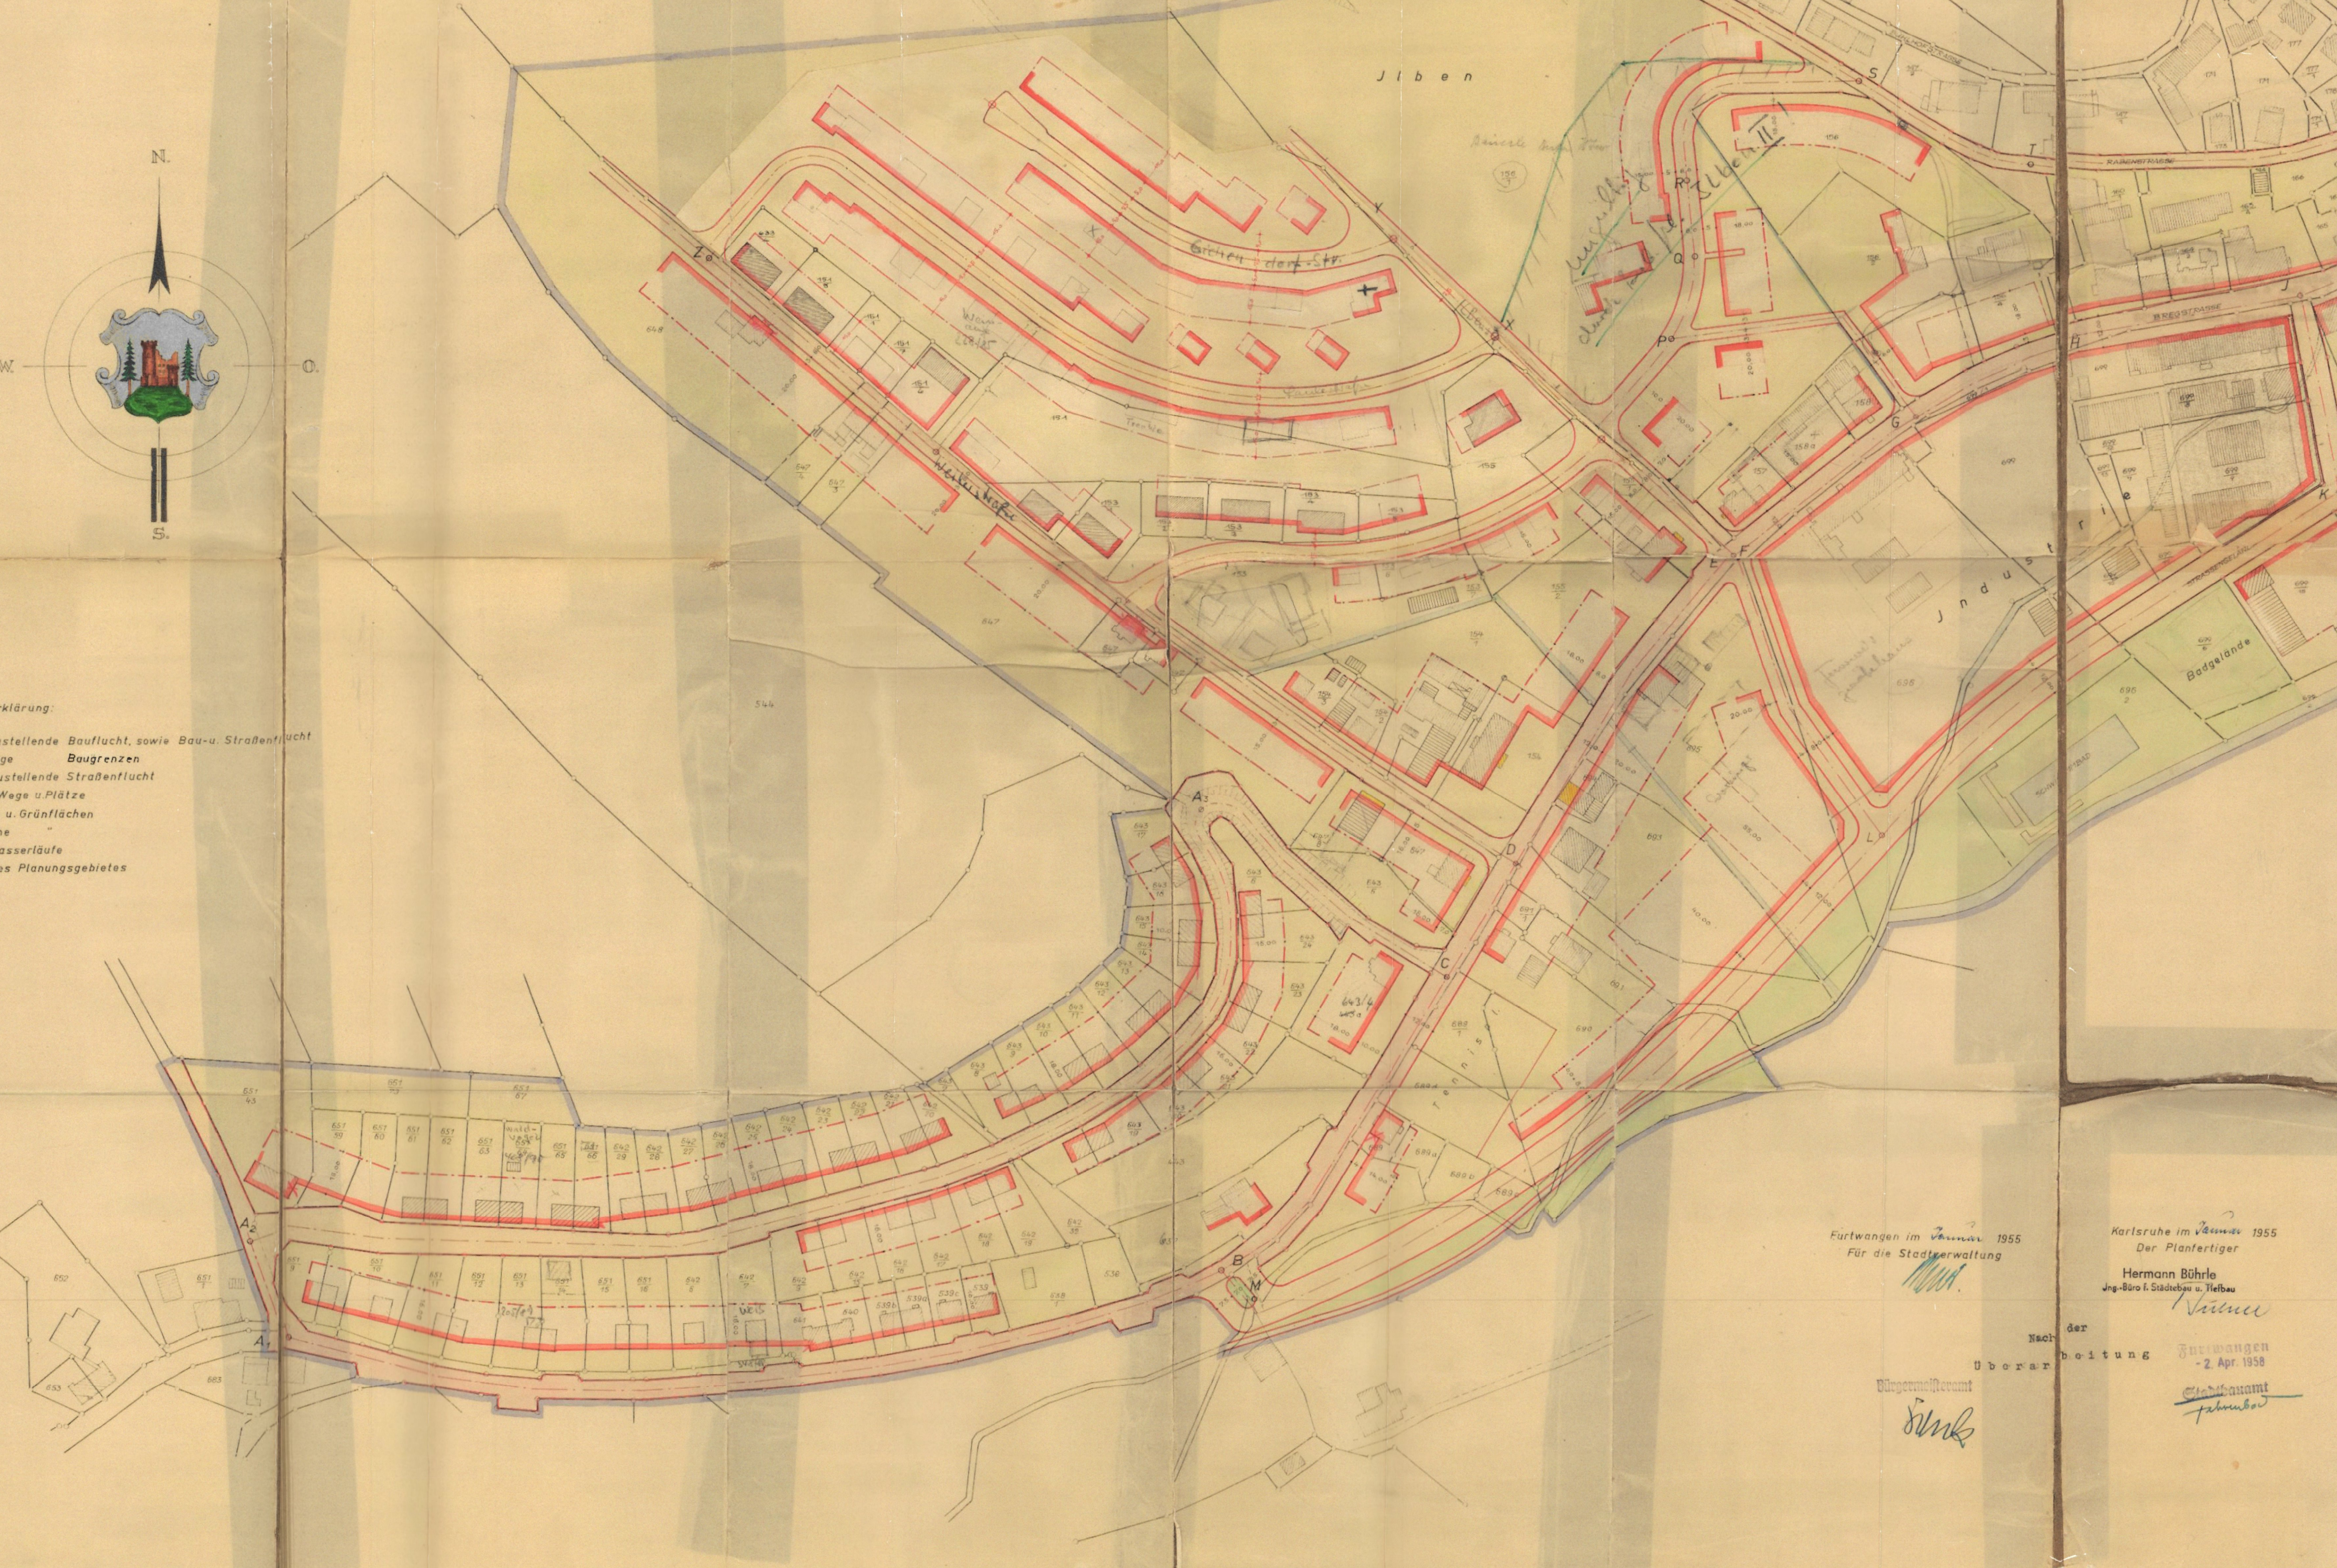

Stadt Furtwangen

Furtwangen - West

Straßen- u. Bauflichtenplan

M. 1:1000

ZUM ANTRAG
VOM 10. DEZ. 1953 GEHÖRIG

- Zeichenerklärung:
- Neufestzustellende Bauflicht, sowie Bau- u. Straßenlicht
 - - - Rückwärtige Baugrenzen
 - Neufestzustellende Straßenlicht
 - Straßen, Wege u. Plätze
 - Vorgärten u. Grünflächen
 - Öffentliche
 - Offene Wasserläufe
 - Grenze des Planungsgebietes